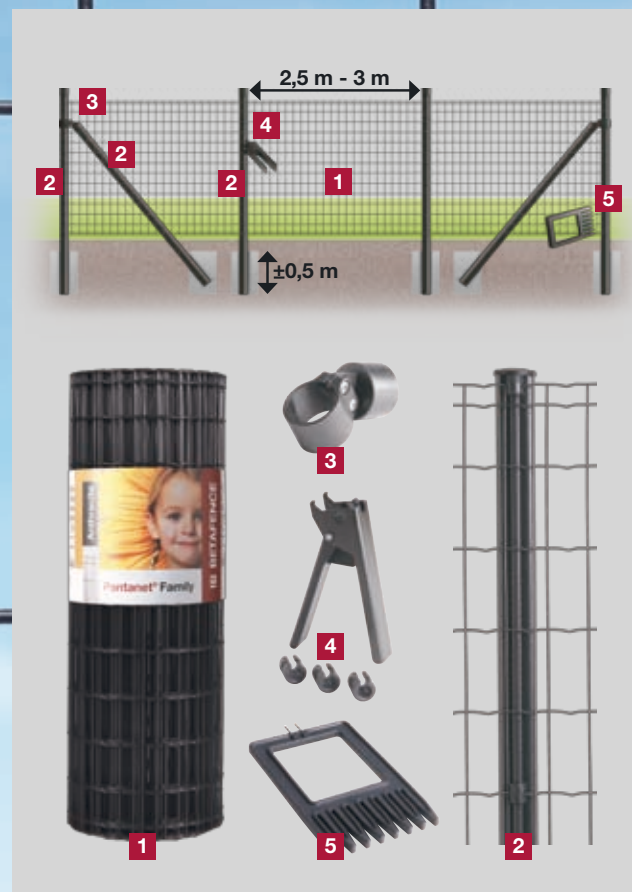

### Iedereen kan de systemen van Betafence installeren

Alle Pantanet en Bekafor systemen zijn bijzonder gebruiksvriendelijk om zelf te monteren. Voor een gedetailleerde beschrijving kan u de installatiegids raadplegen, contact opnemen met één van onze verdelers, bellen naar de consumentenlijn of surfen naar [www.betafence.com](http://www.betafence.com)

Hoogtes: 61, 81, 102, 122, 152, 183, 203 cm.  
In combinatie met Bekaclip palen Ø 48 mm.

## Bekafor® Classic

Veiligheid & privacy in antraciet

Bekafor Classic is dé referentie in paneelafsluitingen, maar antraciet maakt de esthetische uitstraling van uw afbakening werkelijk onovertroffen.

Hoogtes: 63, 103, 153, 173, 203 cm.  
In combinatie met Bekaclip palen Ø 48 mm.

Hoogtes: 90, 110, 130, 150 cm.  
In combinatie met Bekaclip palen Ø 48 mm.