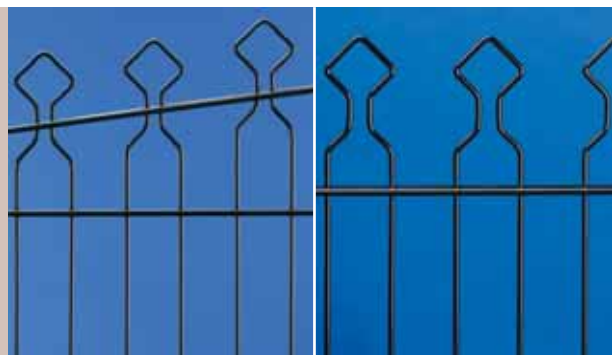

Paneelsystemen

Het Decofor systeem is een decoratief afrasteringssysteem, ontwikkeld voor design georiënteerde en rigide afrasteringstoepassingen.

Decofor®

TROEVEN

Decoratief

Decofor is een professionele afrastering met een eigentijds design. De panelen zijn stevig en toch uitermate elegant en decoratief. Panelen, palen en poorten harmoniëren perfect.

Zeer lange levensduur

De Betafence bedekkingstechnologie is trendsettend en waarborgt een extra lange levensduur. Na de verzinking wordt een adhesielaag aangebracht voor een perfecte hechting met de finale polyesterlaag.

Makkelijke montage

Het systeem is bijzonder makkelijk te monteren. Alle elementen zijn precies op elkaar afgestemd. Het systeem laat ook toe Decofor te installeren tussen en op muurtjes.

Compleet systeem

Het Decofor systeem omvat drie versies : Arco (gebogen panelen), Recto (vlakke panelen) en Wave (gebogen panelen, in combinatie met Decofor Arco) in diverse hoogtes, bijhorende palen, enkele en dubbele poorten en montagetoebehoren. Alles van één uniform design.

Toepassingen

Het Decoforsysteem wordt aanbevolen voor professionele afrastering van terreinen waar stevigheid en aantrekkelijk design vereist zijn : residentiële gebouwen, parken, scholen, openbare gebouwen, voetgangerspaden, enz.