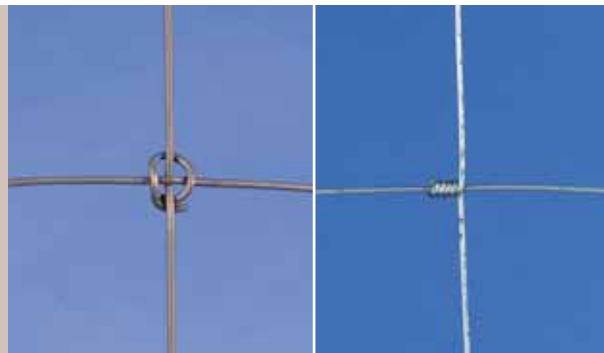

Geknoopte gazen

Ursus, het ideale gaas voor weide-afrasteringen in de landbouw en veefokkerij.

Ursus® voor landbouw en veefokkerij

TROEVEN

Ursus

Dankzij de speciaal ontwikkelde Zincalu® -bedekking wordt de levensduur van de draad met tenminste 50% verlengd in vergelijking met de zwaar verzinkte uitvoering. De Ursus afrastering is heel eenvoudig te installeren en het brede assortiment laat vele toepassingen toe

Ursus Heavy

Draden met dikke diameter en de Ursusknoop geven de afrastering verhoogde rigiditeit en stevigheid. De Zincalu® Super-coating zorgt voor een lange levensduur.

Ursus Heavy AS

Deze afrastering heeft dezelfde troeven als Ursus Heavy, maar de combinatie van draden met hogere treksterkte en de lagere draaddiameters verzekeren extra stevigheid en flexibiliteit. Daardoor is het gewicht van de rol lichter en kan de afstand tussen de tussenpalen verhoogd worden, waardoor een snellere en goedkopere installatie mogelijk wordt.

Toepassingen

Ursus wordt aanbevolen voor schapen, geiten, kippen, eenden, ganzen en ander kleinvee.

Ursus Heavy en Ursus Heavy AS zijn aanbevolen voor groter vee: varkens, koeien, paarden, ...