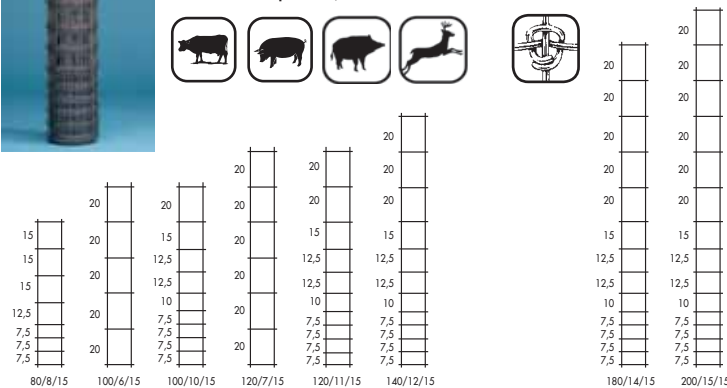

### Ursus Heavy Coating : Zincalu Super

Draaddiameter en treksterkte draad :

- Horizontale draden : Ø 3,00 mm - 600/800 N/mm<sup>2</sup>
- Verticale draden : Ø 3,00 mm - 600/800 N/mm<sup>2</sup>
- Neggedraad : Ø 3,70 mm - 550/750 N/mm<sup>2</sup>
- Ursusknoop : Ø 3,00 mm - 400/550 N/mm<sup>2</sup>

URSUS HEAVY			
Rolhoogte cm	Aantal horizontale draden	Afstand tussen de verticale draden cm	Type
Rollen van 50 m			
80	8	15	80/8/15
100	6	15	100/6/15
100	10	15	100/10/15
120	7	15	120/7/15
120	11	15	120/11/15
140	12	15	140/12/15

### Ursus Heavy AS Coating : Zincalu Super

Draaddiameter en treksterkte draad :

- Horizontale draden : Ø 2,50 mm - 1150/1350 N/mm<sup>2</sup>
- Verticale draden : Ø 2,50 mm - 650/850 N/mm<sup>2</sup>
- Neggedraad : Ø 3,00 mm - 1050/1250 N/mm<sup>2</sup>
- Ursusknoop : Ø 3,00 mm - 400/550 N/mm<sup>2</sup>