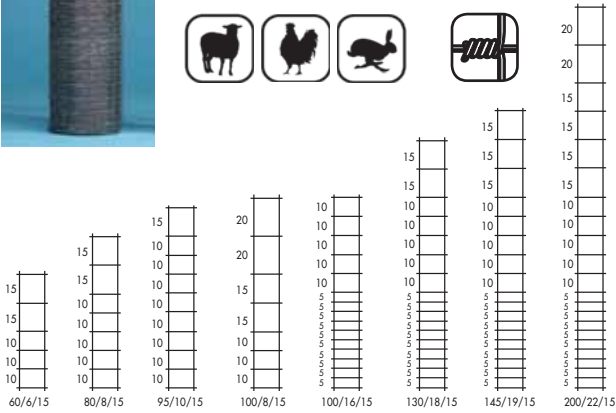

## Ursus

### Ursus Coating : Zincalu

Draaddiameter en treksterkte draad:

- Horizontale draden : Ø 1,90 mm - 700/900 N/mm<sup>2</sup>
- Verticale draden : Ø 1,90 mm - 400/550 N/mm<sup>2</sup>
- Neggedraad : Ø 2,45 mm - 650/850 N/mm<sup>2</sup>